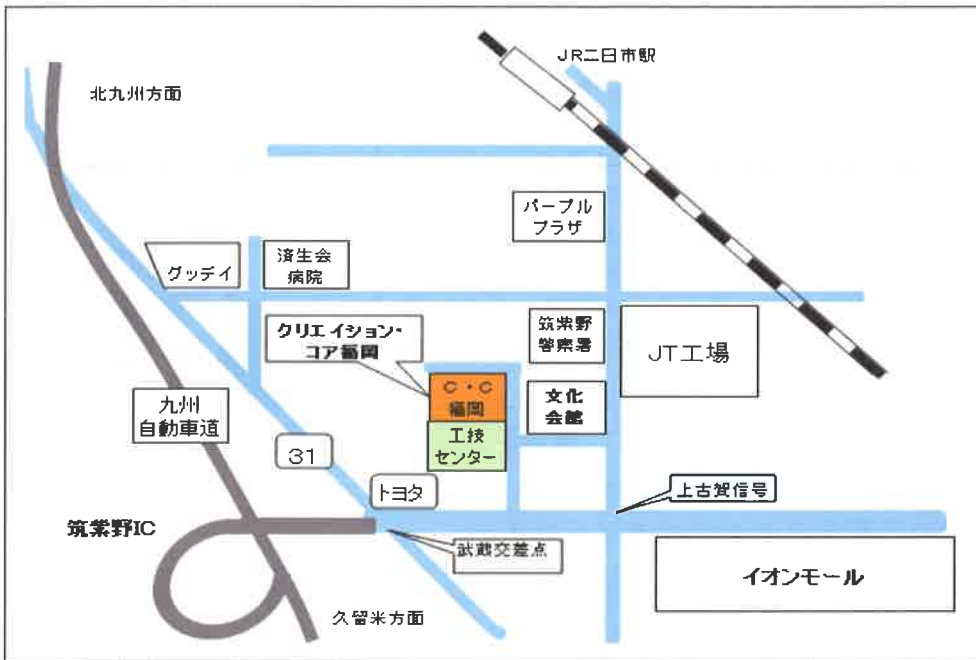

【セミナー参加申込書】

【申込先】 クリエイション・コア福岡 宛 FAX 092-929-2238
E-mail c.c.fukuoka-info@smrj.go.jp

下記参加申込書を FAX またはメールでご送付ください

■お申込締切り 平成29年12月1日(金)まで (定員になり次第締め切ります)

企業(団体)名			
所在地	〒		
連絡先	TEL:( ) - ( ) 携帯:( ) - ( )	FAX:( ) - ( )	
参加者名	役職	E-mail	
1			
2			
3			

★ 個人情報の取扱いについて:ご記入いただきました内容は、本セミナーの申し込みに関する事務手続きや講座運営等のために使用します。但し、今後のセミナーや講演会等のご案内に使用することがあります。個人情報はこの目的以外に第三者に開示・提供することはありません。

【会場ご案内】

☆お車でお越しの方は、クリエイション・コア福岡の駐車場をご利用ください。係員の指示に従ってご駐車願います。

☆電車・バスでお越しの方
西鉄二日市駅・バス約10分
JR二日市駅・バス約5分
(行先番号 2-1, 2-2, 2-3)
文化会館前下車

行き(2-3系統)
西鉄二日市 17:25 発
JR二日市 17:32 発
文化会館前 17:37 着

帰り(2-3系統)
文化会館前 20:32 発
JRまたは西鉄二日市方面行

【クリエイション・コア福岡】について

クリエイション・コア福岡は独立行政法人中小企業基盤整備機構が運営する賃貸型事業施設です。業種に関係なく、起業・創業をされる方や新事業の展開を計画されている既存企業が入居の対象です。21㎡のモールオフィスから51㎡の標準タイプオフィス、更に170㎡の実験研究ラボまで26室を設置しています。現在18社23室が入居中です。

隣接する福岡県工業技術センターとの連携による研究開発事業化に向けた取り組みも可能です。

※中小機構、福岡県、市町村、商工会等の様々な中小企業経営支援策が活用できます。
各種補助金や全国様々な支援機関の支援制度、制度融資や信用保証協会等の紹介、
中小機構主催の新価値創造展等の活用や支援機関とのマッチング等も利用できます。

※お問い合わせ…電話 092-929-2218 FAX 092-929-2238

E-mail c.c.fukuoka-info@smrj.go.jp

URL <http://www.smrj.go.jp/incubation/fukuoka/>

是非ホームページをご覧ください