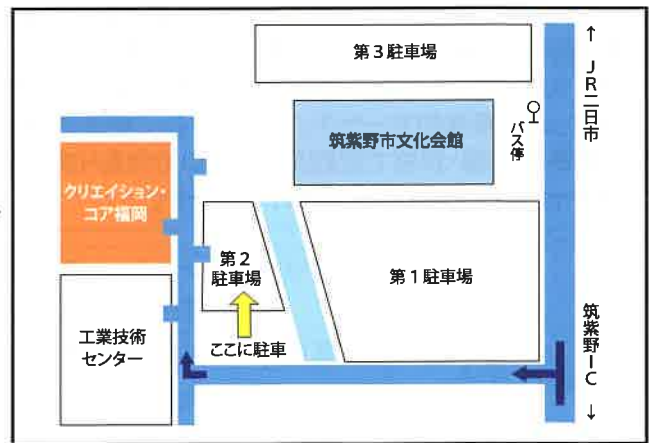

【会場のご案内】

☆車は、隣接の「筑紫野市文化会館第2駐車場」に駐車してください。
☆西鉄二日市駅・バス約9分 JR二日市駅・バス約5分⇒(行先番号 2-1,2-2, 2-3)文化会館前下車
行き 西鉄二日市 17:25 発(2-3 系統) 17:32 JR二日市 発 17:37 文化会館前着
帰り 文化会館前(20:32 発 JRまたは西鉄二日市方面行き)

【筑紫野市文化会館駐車場】 第2駐車場

【クリエイション・コア福岡】について