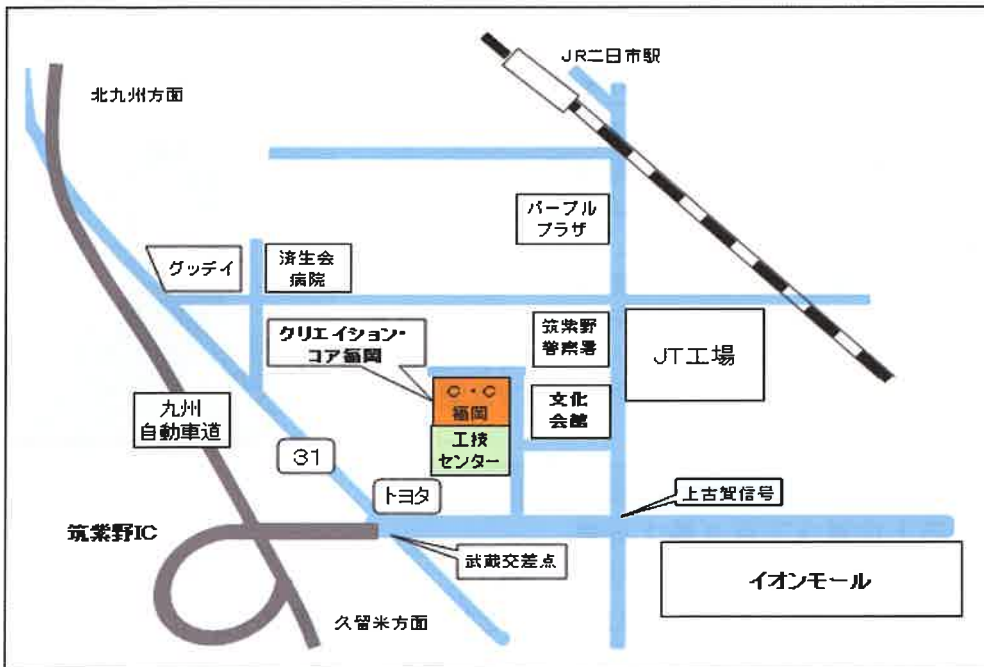

◎ 会場	クリエイション・コア福岡 (裏面に地図) 筑紫野市上古賀3丁目2番16号
◎お申し込み方法	裏面の参加申込書をFAXでお送りください。 参加申込書の内容をメールでお送りいただいても結構です。
◎お申し込み先	FAX：092-929-2238 E-mail c.c.fukuoka-info@smrj.go.jp
◎定員	各24名(申込み先着順) ※30分以上の遅刻は入室できません。
◎主催	独立行政法人中小企業基盤整備機構 九州本部
◎共催	福岡県工業技術センター 福岡県ベンチャービジネス支援協議会 筑紫野市商工会 公益社団法人筑紫法人会
◎お問合せ先	クリエイション・コア福岡 担当：次田、加納、工藤 TEL 092-929-2218

クリエイション・コア福岡

〒818-0041 福岡県筑紫野市上古賀3-2-16

TEL 092-929-2218 FAX 092-929-2238

E-mail c.c.fukuoka-info@smrj.go.jp

【申込先】 クリエイション・コア福岡 宛 FAX 092-929-2238
E-mail c.c.fukuoka-info@smrj.go.jp

下記参加申込書を FAX またはメールでご送付ください。定員になり次第締め切ります。

【会場ご案内】

☆お車でのお越しの方は、クリエイション・コア福岡の駐車場をご利用ください。係員の指示に従ってご駐車願います。

☆電車・バスでお越しの方
西鉄二日市駅・バス約 10 分
JR 二日市駅・バス約 5 分
(行先番号 2-1,2-2, 2-3)
文化会館前下車

行き(2-3 系統)
西鉄二日市 17:25 発
J R 二日市 17:32 発
文化会館前 17:37 着

帰り(2-3 系統)
文化会館前 20:32 発
J R または西鉄二日市方面行