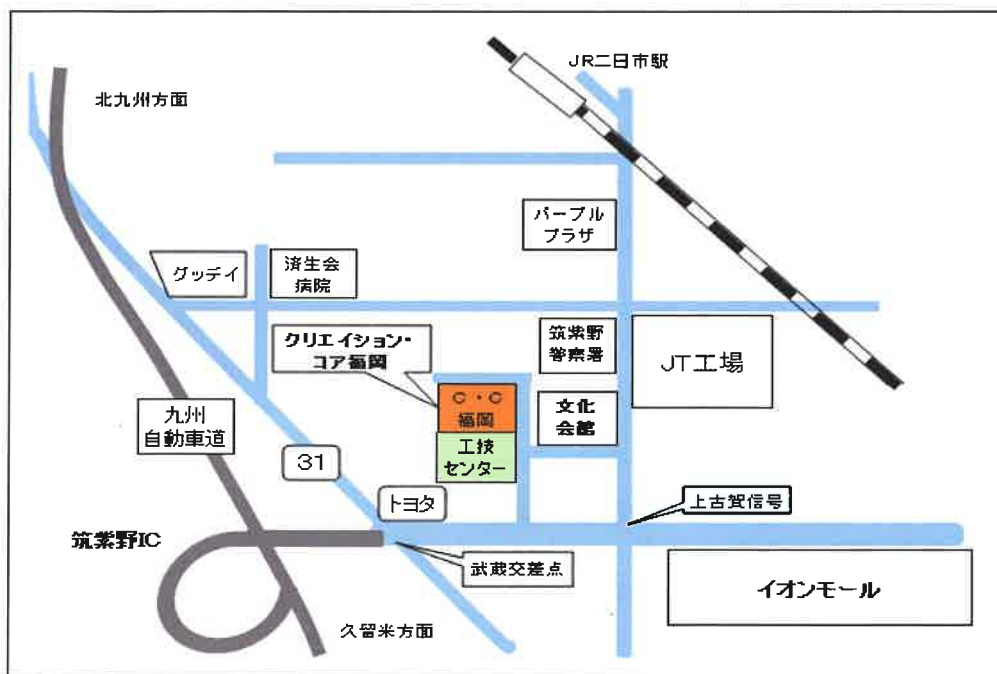

◎ 会場	クリエイション・コア福岡 (裏面に地図) 筑紫野市上古賀3丁目2番16号
◎ お申し込み方法	裏面の参加申込書をFAXでお送りください。 参加申込書の内容をメールでお送りいただいても結構です。
◎ お申し込み先	FAX: 092-929-2238 E-mail: c.c.fukuoka-info@smrj.go.jp
◎ 定員	25名(申込み先着順) ※30分以上の遅刻は入室できません。
◎ 主催	独立行政法人 中小企業基盤整備機構 九州本部
◎ 共催	福岡県工業技術センター 福岡県ベンチャービジネス支援協議会 筑紫野市商工会 公益社団法人筑紫法人会
◎ お問合せ先	クリエイション・コア福岡 担当: 次田、加納、工藤 TEL 092-929-2218

クリエイション・コア福岡

〒818-0041 福岡県筑紫野市上古賀3-2-16

TEL 092-929-2218 FAX 092-929-2238

E-mail c.c.fukuoka-info@smrj.go.jp

【申込先】

クリエイション・コア福岡 宛 FAX 092-929-2238
E-mail c.c.fukuoka-info@smrj.go.jp

下記参加申込書を FAX またはメールでご送付ください

【会場ご案内】

☆お車でお越しの方は、クリエイション・コア福岡の駐車場をご利用ください。係員の指示に従ってご駐車願います。

☆電車・バスでお越しの方
西鉄二日市駅・バス約10分
JR二日市駅・バス約5分
(行先番号 2-1, 2-2, 2-3)
文化会館前下車

行き(2-3系統)
西鉄二日市 17:00 発
JR二日市 17:06 発
文化会館前 17:11 着

帰り(2-3系統)
文化会館前 20:32 発
JRまたは西鉄二日市方面行