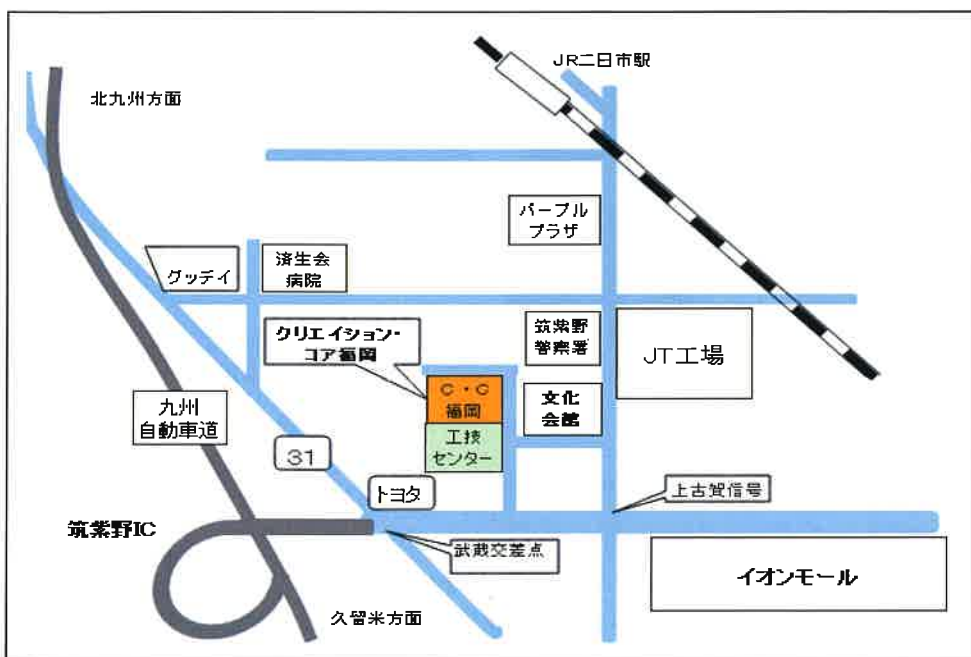

★ 開催に際してはコロナ対策を講じます。また状況によっては開催しないケースもありますのでご了承ください。

【会場ご案内】

☆お車でお越しの方は、クリエイション・コア福岡の駐車場をご利用ください。係員の指示に従ってご駐車願います。

☆電車・バスでお越しの方  
西鉄二日市駅・バス約 10 分  
JR 二日市駅・バス約 5 分  
(行先番号 2-1,2-2, 2-3)  
文化会館前下車

行き(2-3 系統)  
西鉄二日市 17:36 発  
JR 二日市 17:42 発  
文化会館前 17:47 着

帰り(2-3 系統)  
文化会館前 20:32 発  
JRまたは西鉄二日市着

【クリエイション・コア福岡】について

クリエイション・コア福岡は独立行政法人中小企業基盤整備機構が運営する賃貸型事業施設です。業種に関係なく、起業・創業をされる方や新事業の展開を計画されている既存企業が入居の対象です。21㎡のスモールオフィスから51㎡の標準タイプオフィス、更に170㎡の実験研究ラボまで26室を設置しています。